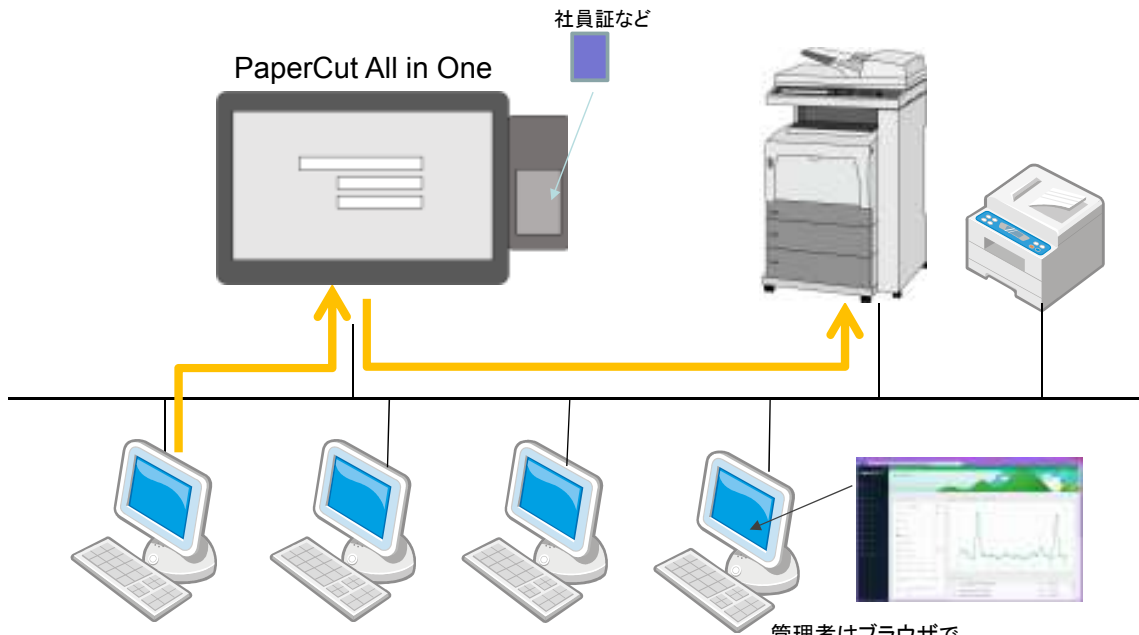

接続プリンタ台数: 無制限
監視対象プリントサーバ: 無制限

注) 複合機のコピー、スキャン機能を管理する場合はMFPデバイスソフトウェアが必要です。

こんな用途、部署におすすめです。

■ 人事情報をあつかう人事部

- 印刷する場合は部門のセキュリティーカードを使わなければ印刷できないようにしたい。

■ 設計図面を印刷する技術開発部門、デザイン部門

- 大判プリンタで新商品のポスターや、図面を印刷する場合は、誰がいつ、何を印刷したかの記録を取りたい。
- 不用意に仕様書などの放置書類が発生しないようにカードをかざして印刷するようにしたい。

■ 提案資料をたくさん印刷する営業部門、企画部門

- 顧客提案や会議などで使うプレゼン資料、大量部数の間違い印刷はコストの無駄。プリンタの前で再確認して印刷させたい。

■ 電子カルテの印刷を行う医療機関の事務部門

■ 企業経営情報を印刷する経理部門、経営企画部門

■ 海外工場のプリンタを管理

事例1: 部門内に複合機1台、プリンタ1台の場合

ICカードをタッチ後、ジョブを選んで印刷実行

クライアントPCには、何もソフトを入れる必要はありません。
通常の操作でアプリからドライバを選んで印刷