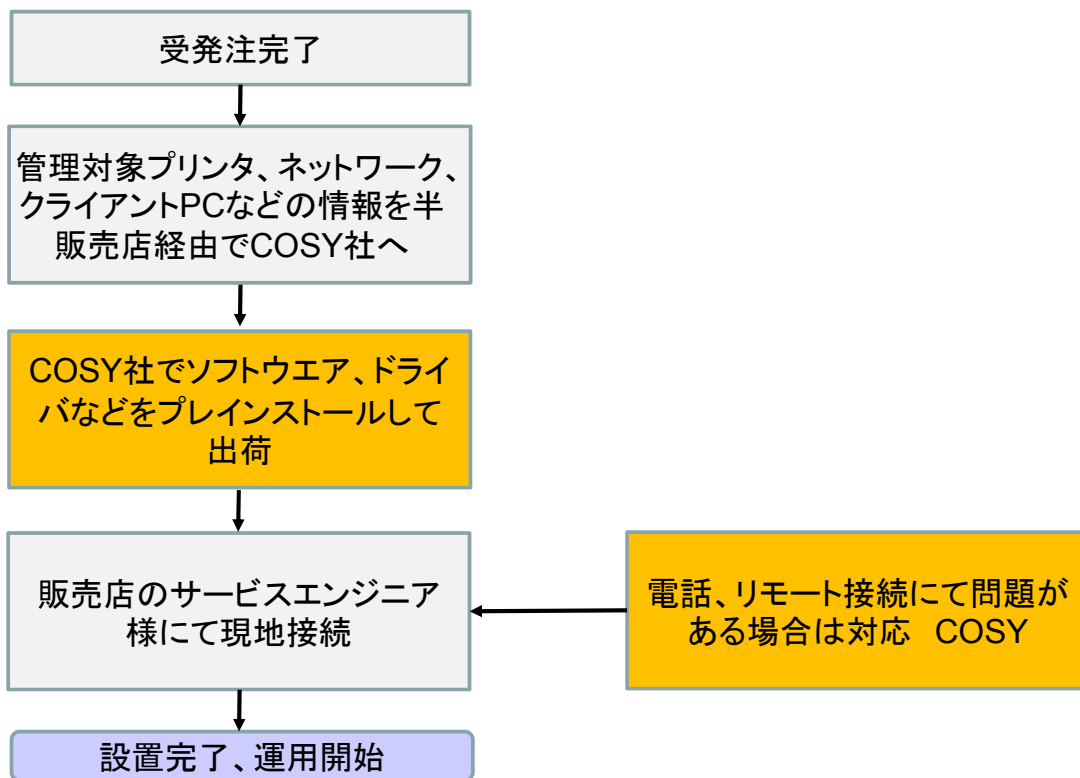

出荷、設置までの流れ

お問い合わせ

■ 株式会社COSY

- 電話：078-252-8630
- メール：sales1@cosy.co.jp

事務機販売店様

現在、弊社製品を取り扱っていただける販売店を募集しております。
また、SE向けトレーニングも随時受け付けております。
新たなソリューションパッケージとしてご検討下さい。