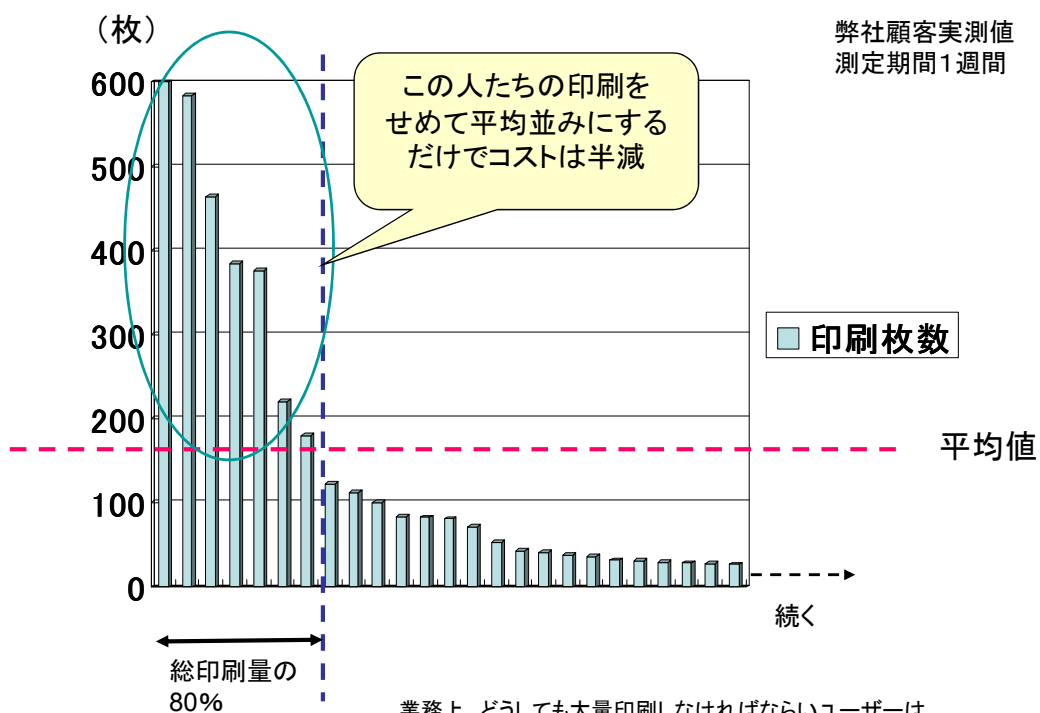

企業における印刷困りごと

- エクセル1ページだと思い印刷したら4ページに分かれてしまった。
- Webから印刷したPDF、そのページだけがほしかったのに50ページ出てしまった。
- デフォルトがカラー設定になっているので、ついついカラーで出してしまう。
- プリンタが紙切れで止まっていた。紙を入れたら他人の印刷物が大量に出力されてしまった。
- 止まっていたジョブに人事考課資料が入っていた。
- 廊下に顧客リストが落ちていた。
- 出力したいプリンタから出てこない。何度もプリントしていたら、他部門のプリンタから出ていた。
- Aさんはメールをすべて印刷しているみたいだ。

些細なことが積み重なって無駄な経費が流出しているのが現実

上位20%のユーザーが社内印刷の大半を占めている事実

業務上、どうしても大量印刷しなければならないユーザーは仕方がないが、そうでない場合は上限設定し、削減の対象